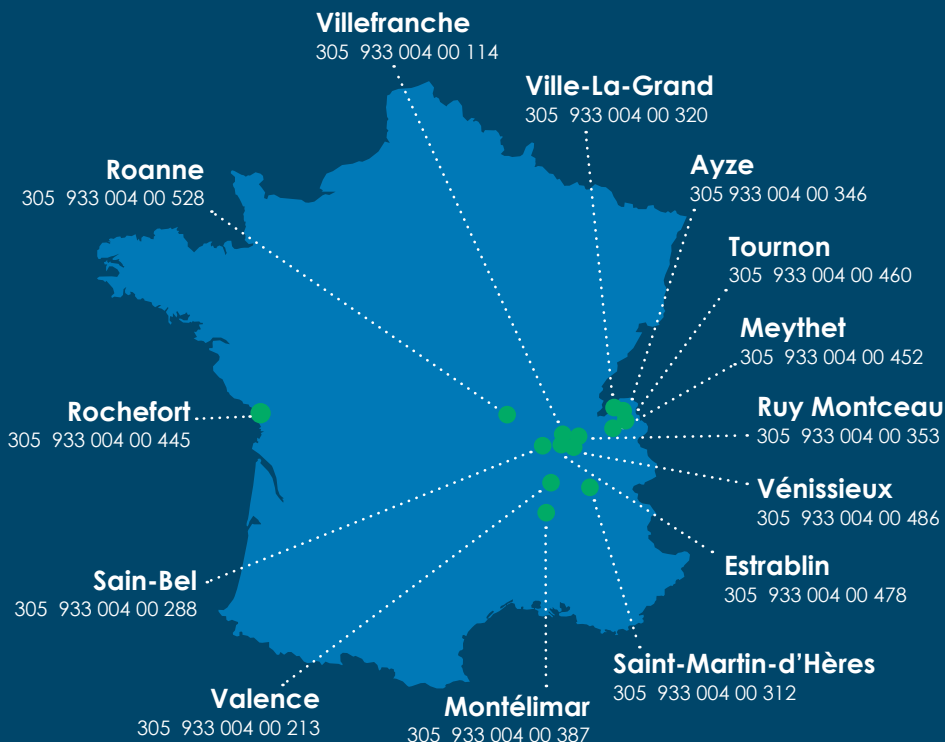

SITES ÉLIGIBLES À LA TAXE D'APPRENTISSAGE

Flécher votre taxe d'apprentissage vers Messidor, c'est transformer votre obligation en un impact social durable !